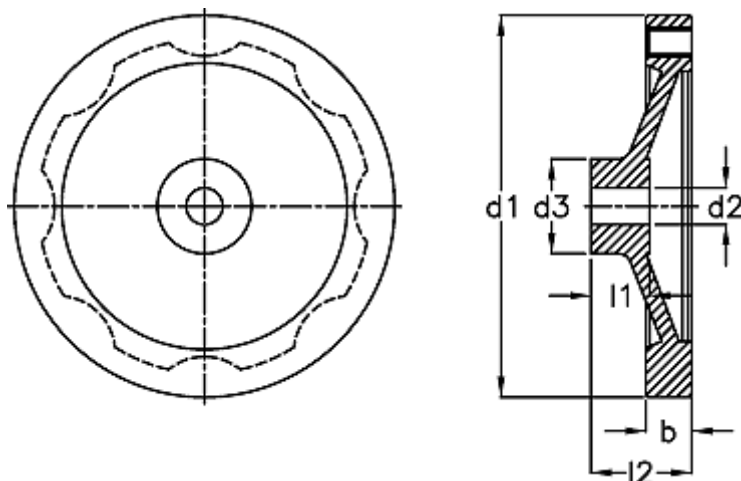

Article number: 20376300

Description: E+G Handwheel
GN 323-125-B14-A

Measures

b = 15.0

d1 = 125

d2 H7 = 14

d3 = 31

l1 = 18